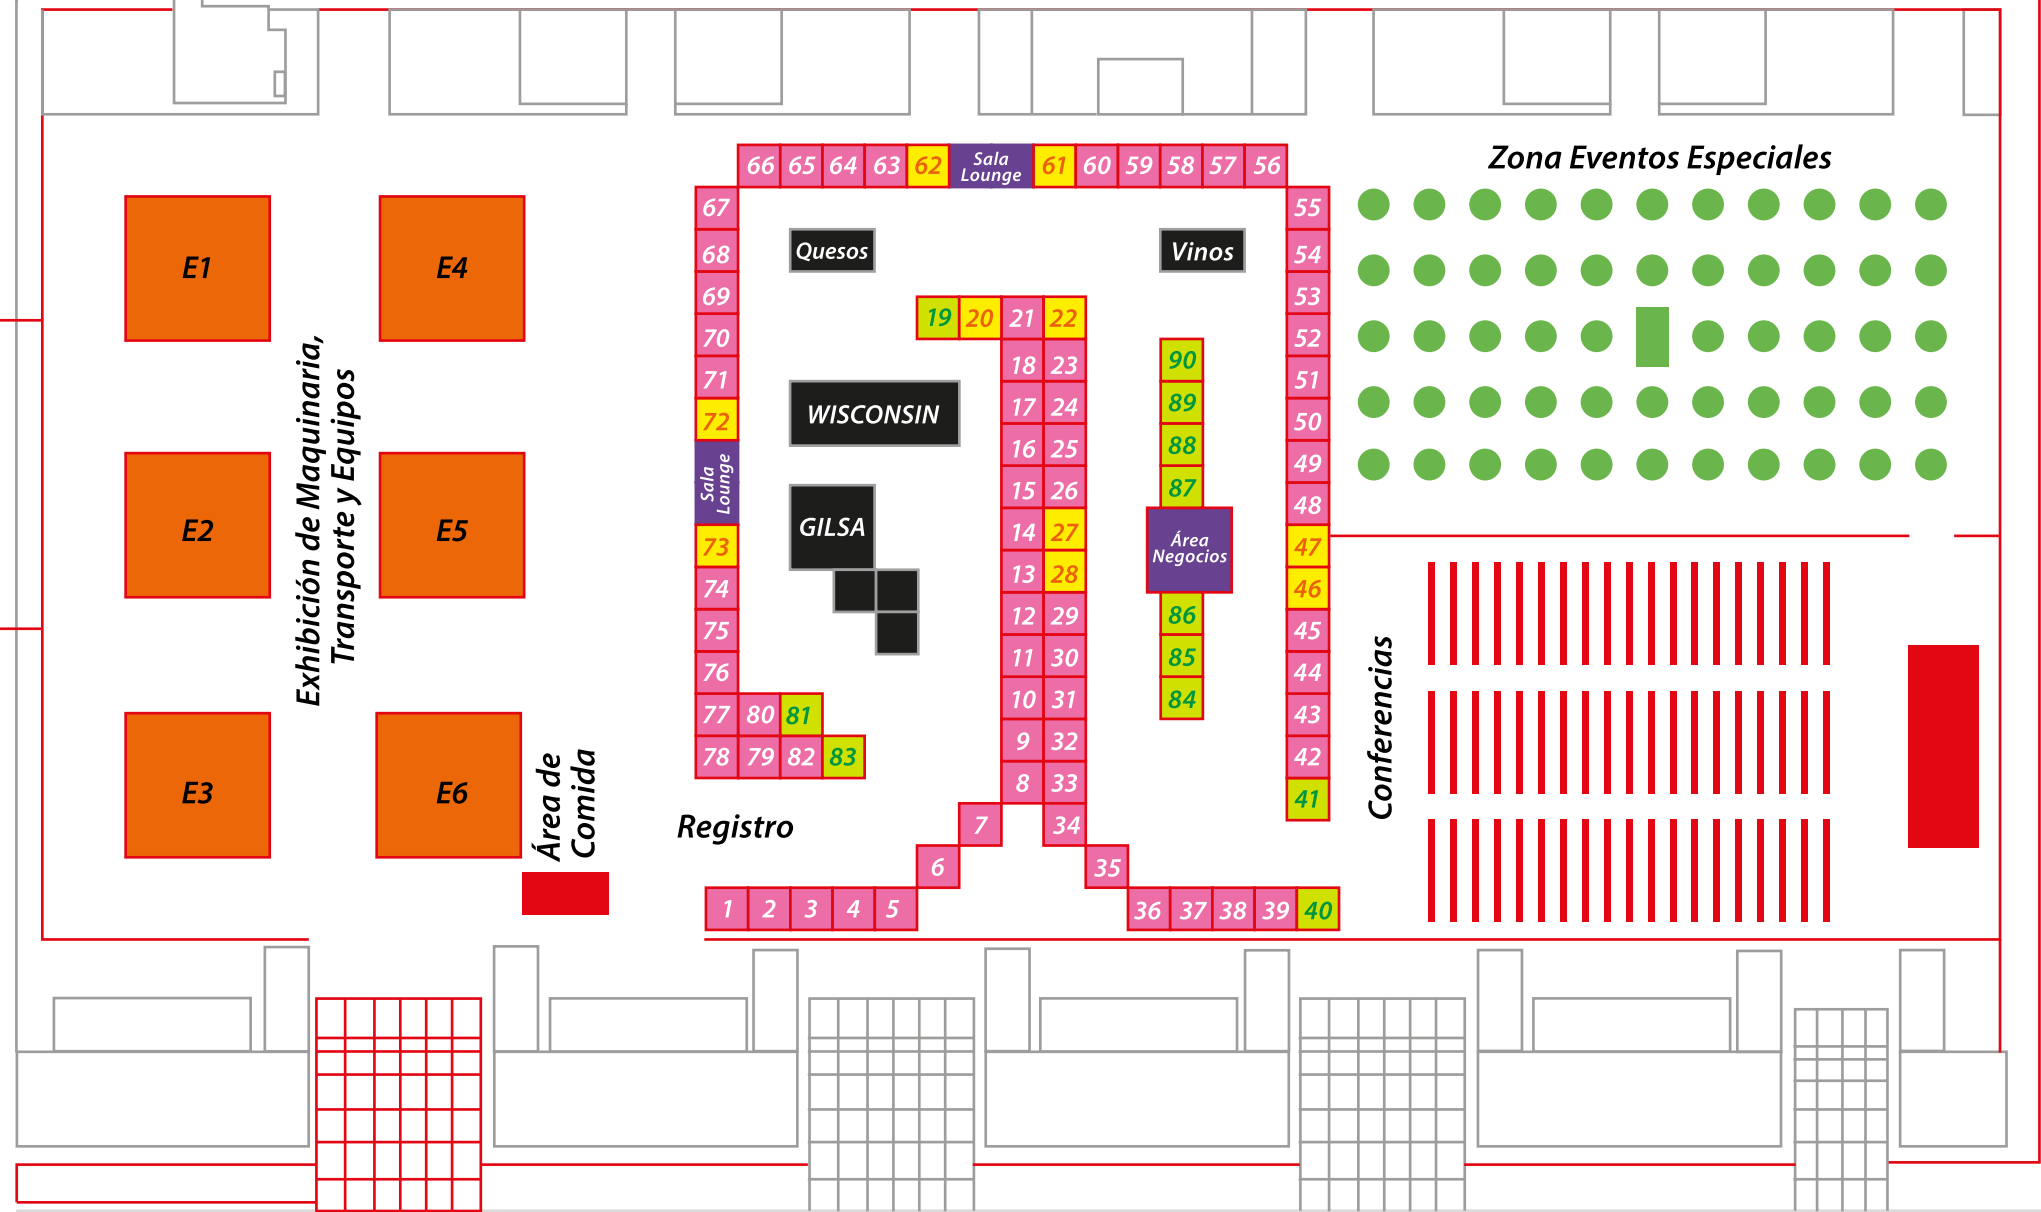

Centro de Convenciones y Exposiciones de Aguascalientes

ENTRADA

ORO
PLATA

BRONCE
EXIB 8x8